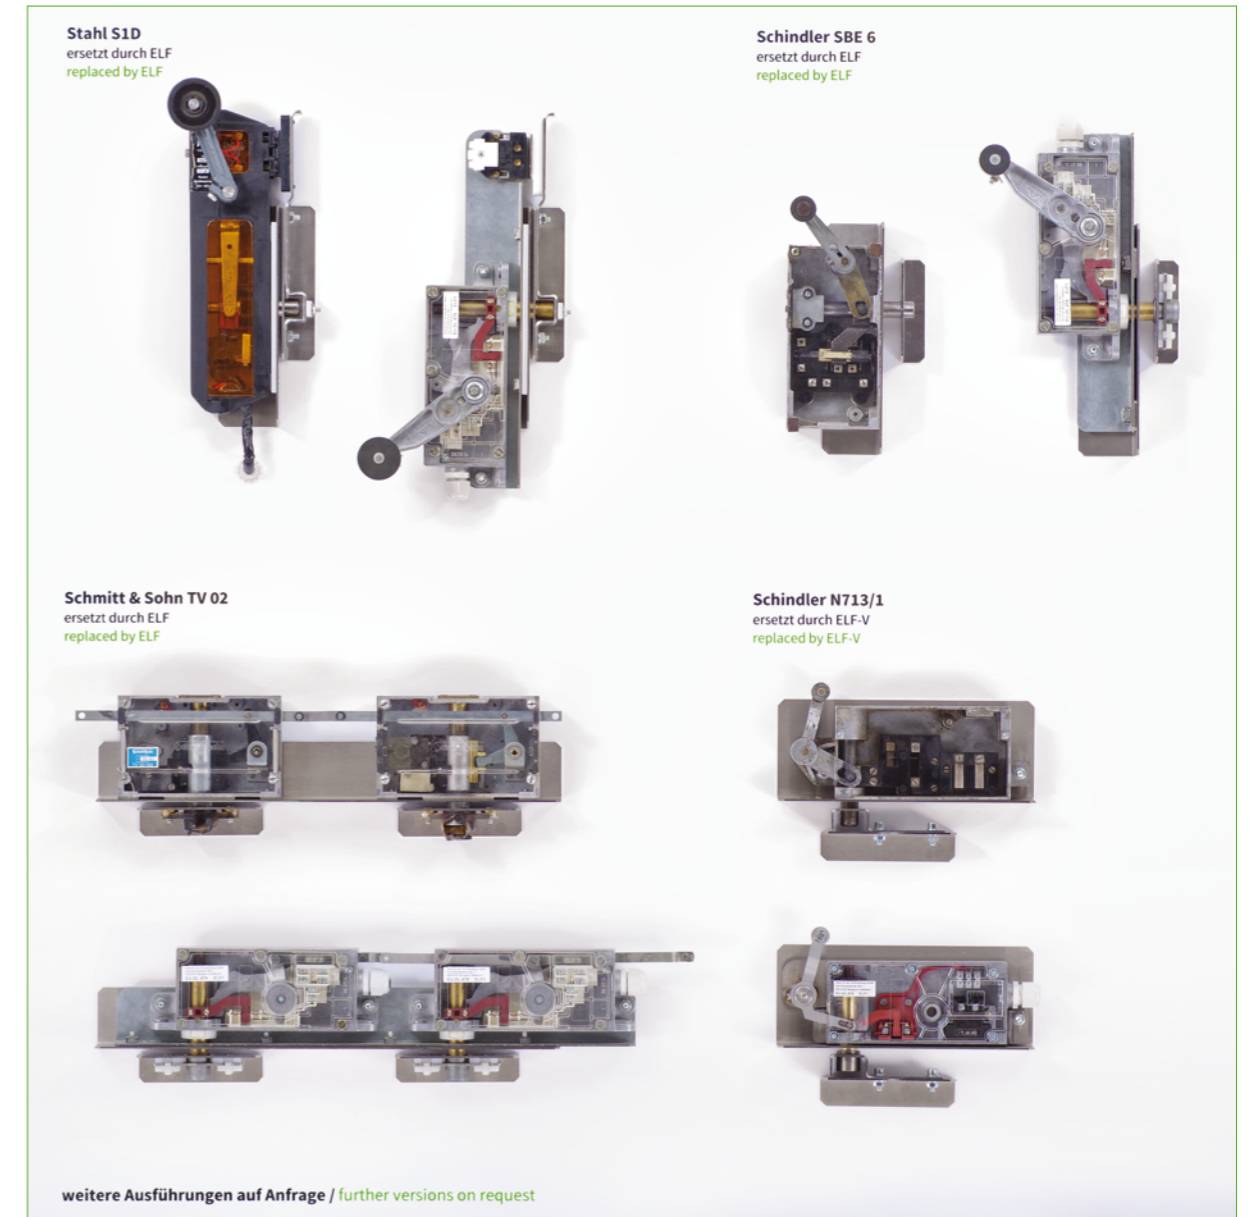

DL1-W-R .10

DL1-WW-L .20

EX - Ausführung
EX - version

DLF1-EX-L .10

Türverriegelungen EL(F) und CL(F)

Door interlocks EL(F) and CL(F)

Motorische Betätigungen

Motorized actuations

Notentriegelungen Emergency releases

Adaptionen - Modernisierungslösungen Adaptations - solutions for modernisation

Türschalter und Hakenriegelkontakte

Door switches and hook lock contacts

EN 81-70
EN 81-70