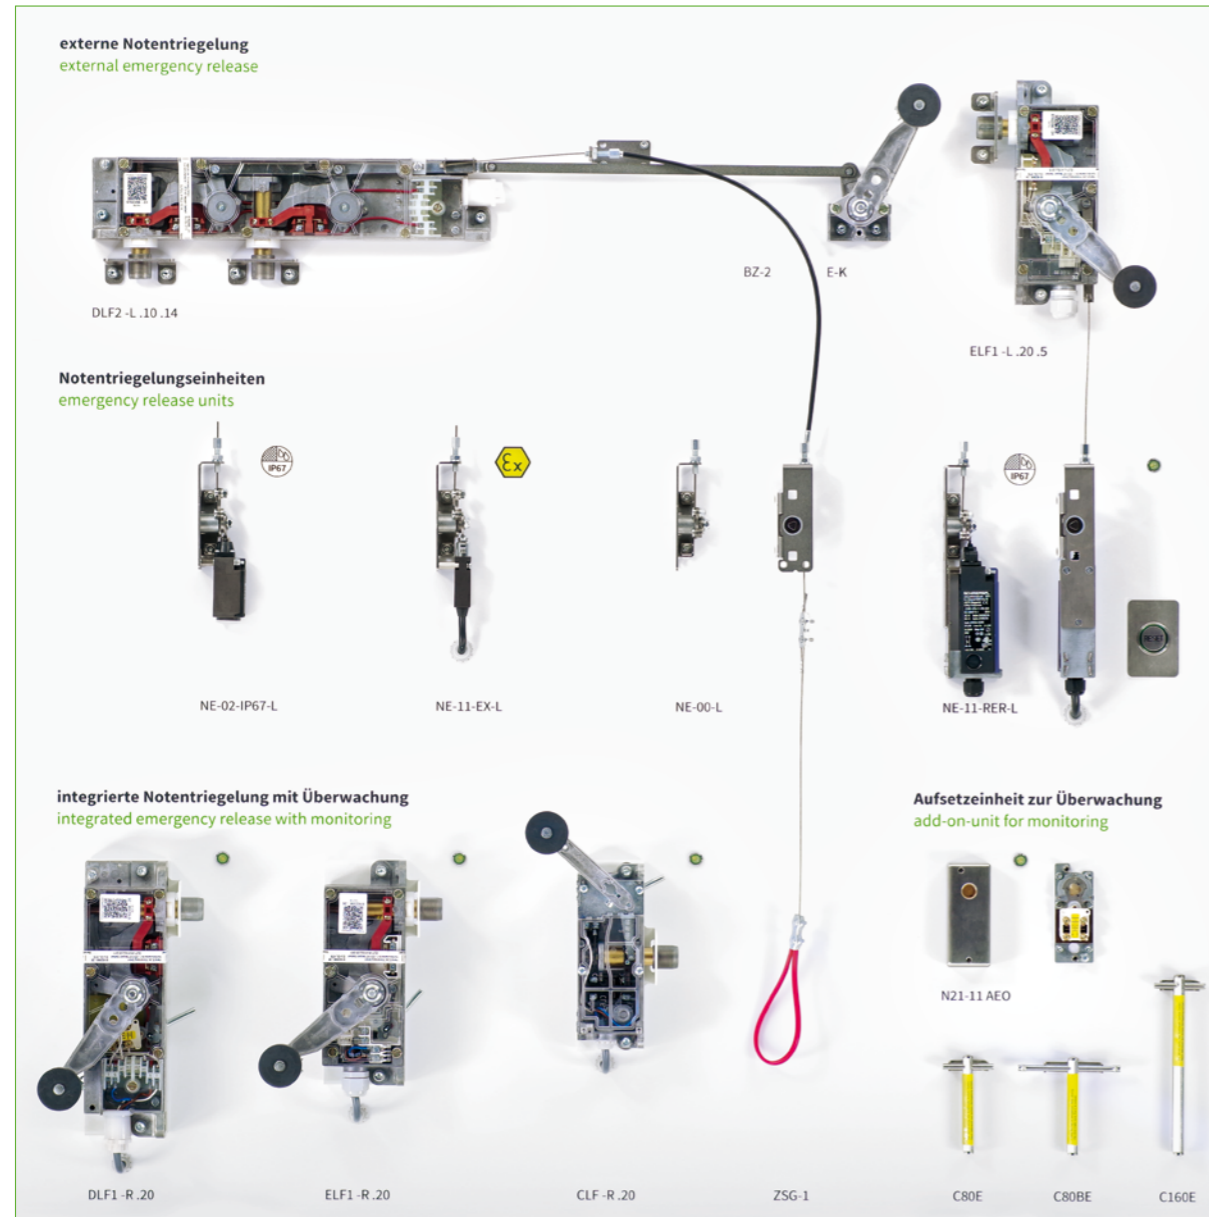

BL-V
verstellbar, großes Bolzenspiel
adjustable, large bolt clearance

Türverriegelungen DL(F)

Door interlocks DL(F)

Basisgerät für einflügelige Türen
basic device for single-leaf doors

DLF1/7-R .20.6

Universalgerät für einflügelige Türen
universal device for single-leaf doors

DLF1-L .10

DLF1-R .40

Schutzart IP67
level of protection IP67

DLF1-IP67-R .10

für zweiflügelige Türen
for double-leaf doors

DLF2-R .10.6

DL1/6-L .14

Schutzart IP54
level of protection IP54

DL1-W-R .10

DL1-WW-L .20

EX - Ausführung
EX - version

DLF1-EX-L .10

Türverriegelungen EL(F) und CL(F)

Door interlocks EL(F) and CL(F)

Motorische Betätigungen

Motorized actuations

Notentriegelungen Emergency releases

Adaptionen - Modernisierungslösungen Adaptations - solutions for modernisation

Türschalter und Hakenriegelkontakte

Door switches and hook lock contacts

EN 81-70
EN 81-70