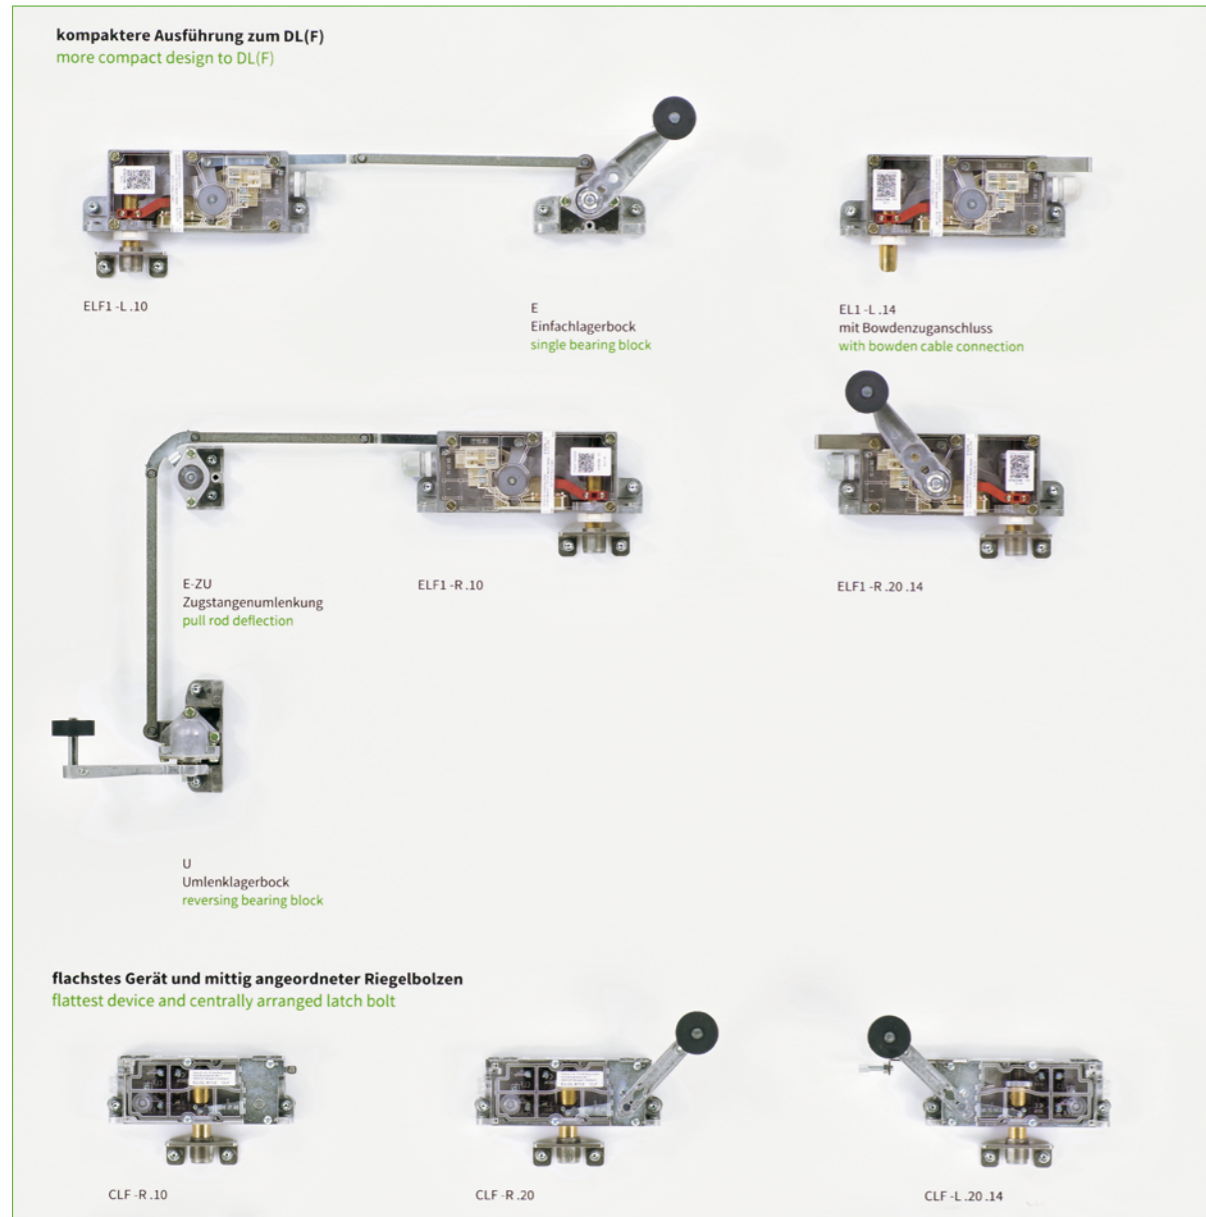

DLF1-L .10

DLF1-R .40

Schutzart IP67
level of protection IP67

DLF1-IP67-R .10

für zweiflügelige Türen
for double-leaf doors

DLF2-R .10.6

DL1/6-L .14

Schutzart IP54
level of protection IP54

DL1-W-R .10

DL1-WW-L .20

EX - Ausführung
EX - version

DLF1-EX-L .10

Türverriegelungen EL(F) und CL(F)

Door interlocks EL(F) and CL(F)

Motorische Betätigungen

Motorized actuations

Notentriegelungen Emergency releases

Adaptionen - Modernisierungslösungen Adaptations - solutions for modernisation

Türschalter und Hakenriegelkontakte

Door switches and hook lock contacts

EN 81-70
EN 81-70