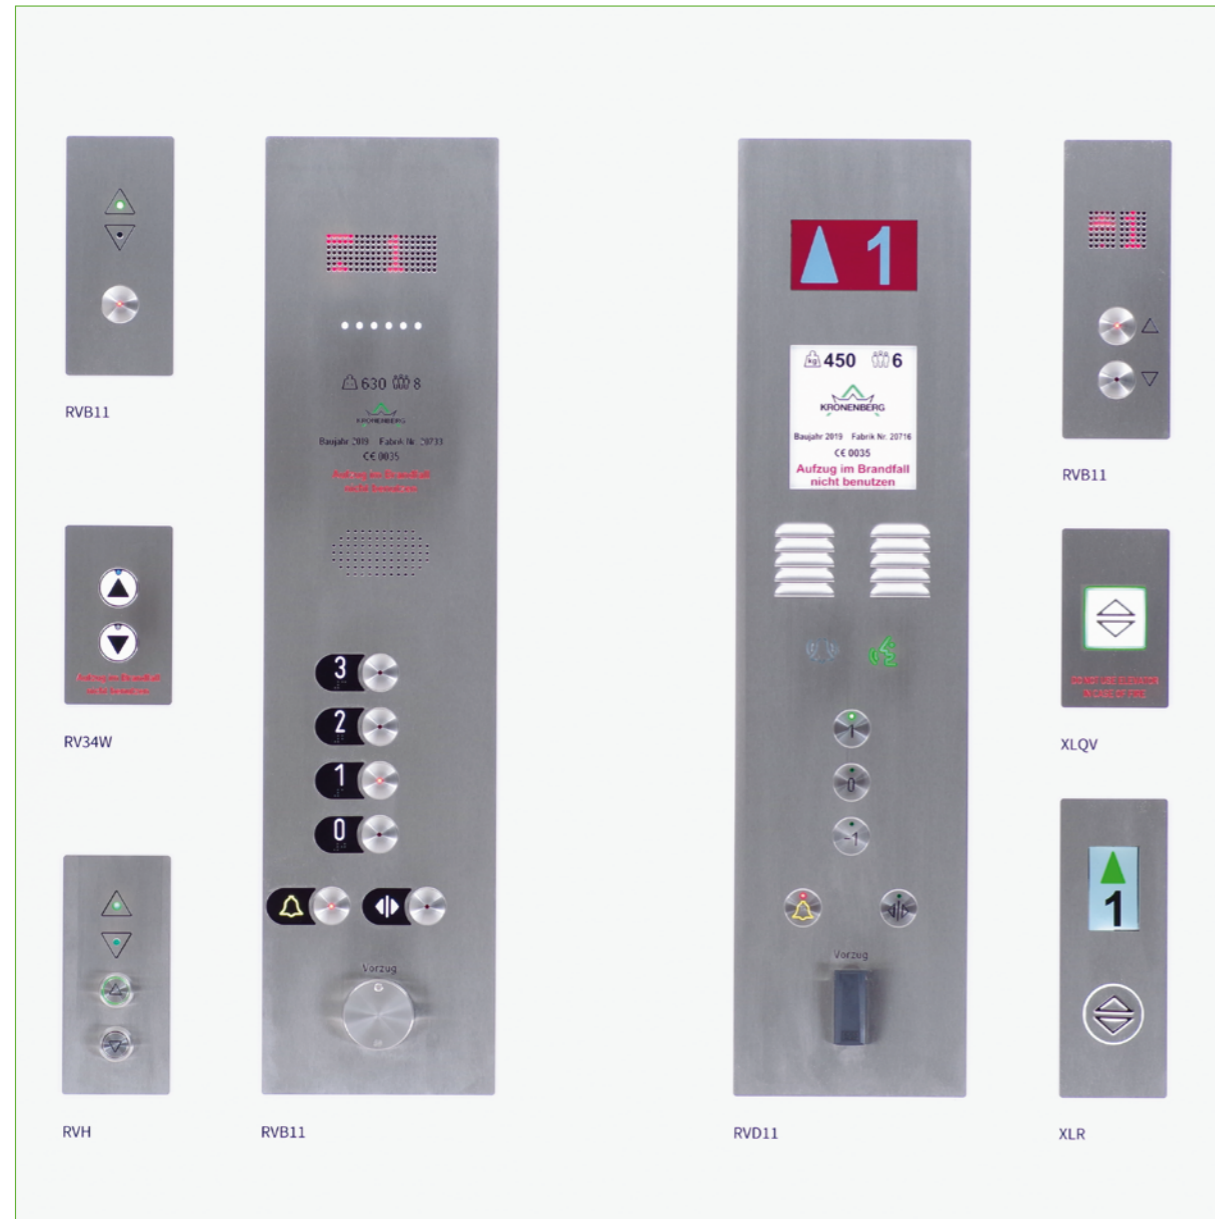

EN 81-71
EN 81-71