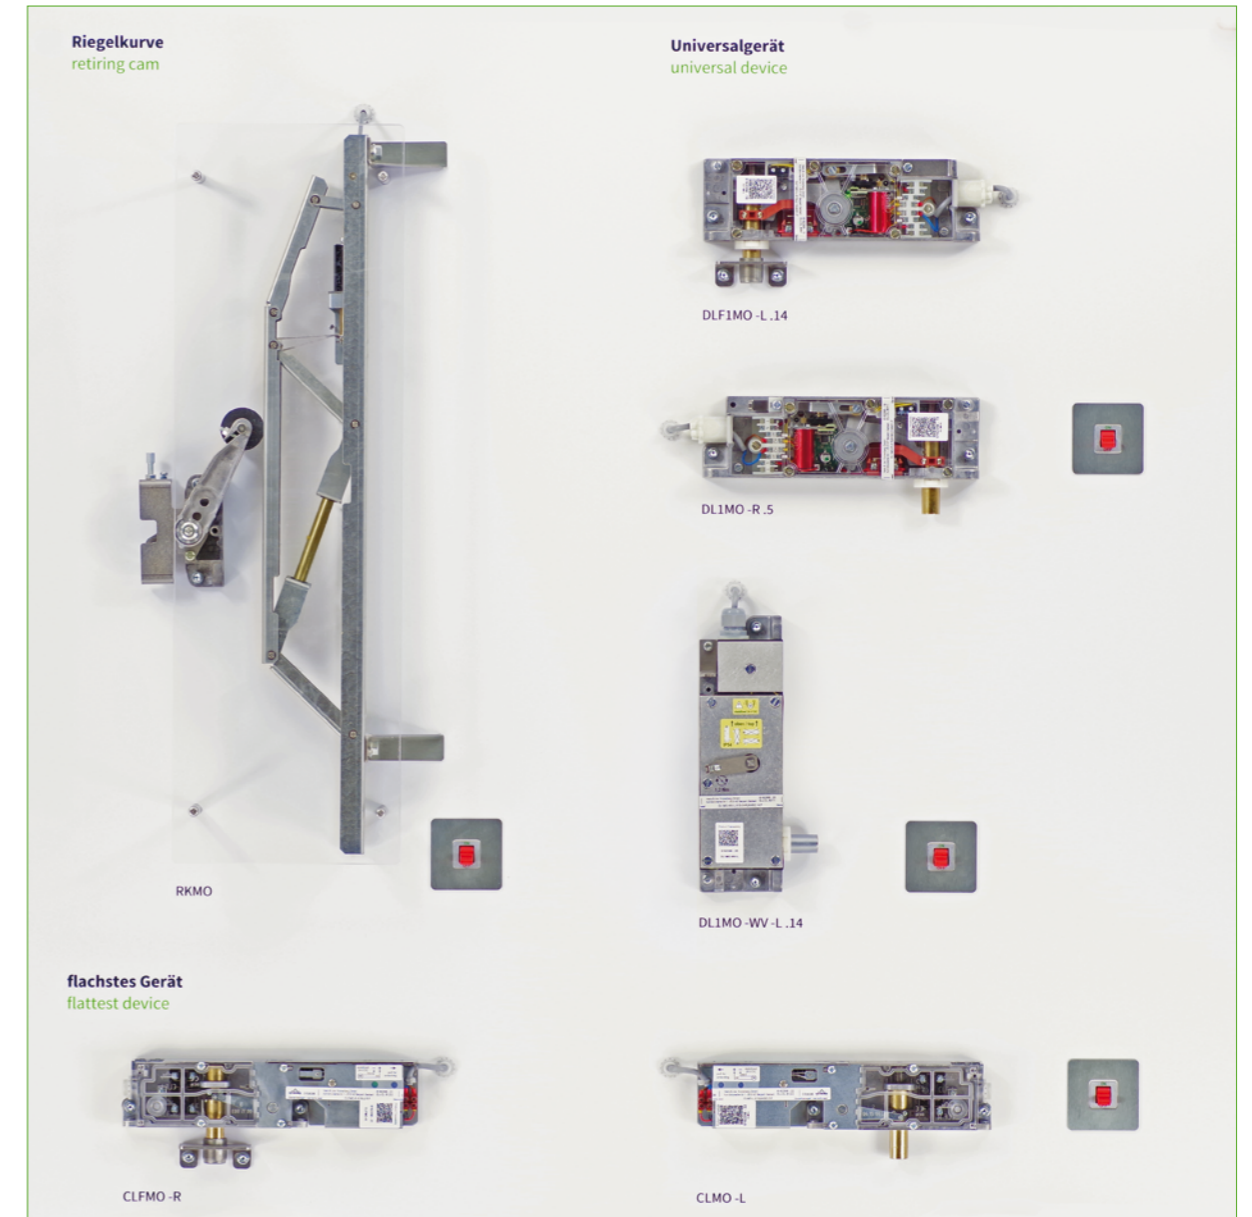

DLF1-L .10

DLF1-R .40

Schutzart IP67
level of protection IP67

DLF1-IP67-R .10

für zweiflügelige Türen
for double-leaf doors

DLF2-R .10.6

DL1/6-L .14

Schutzart IP54
level of protection IP54

DL1-W-R .10

DL1-WW-L .20

EX - Ausführung
EX - version

DLF1-EX-L .10

Türverriegelungen EL(F) und CL(F)

Door interlocks EL(F) and CL(F)

Motorische Betätigungen

Motorized actuations

Notentriegelungen Emergency releases

Adaptionen - Modernisierungslösungen Adaptations - solutions for modernisation

Türschalter und Hakenriegelkontakte

Door switches and hook lock contacts

EN 81-70
EN 81-70