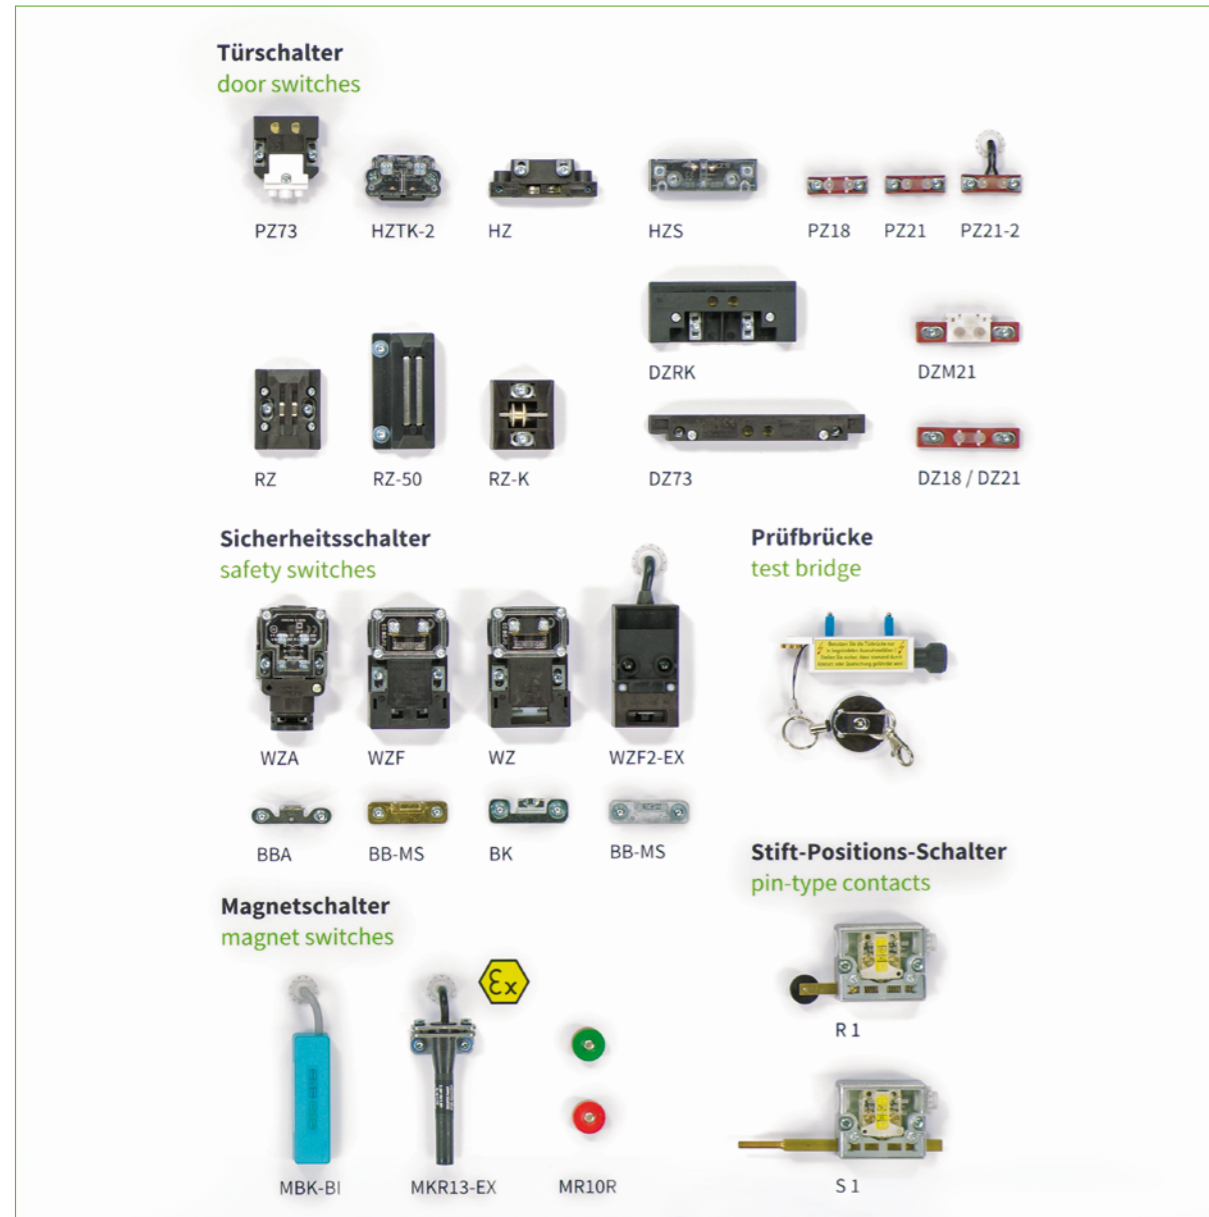

Notentriegelungen Emergency releases

Adaptionen - Modernisierungslösungen Adaptations - solutions for modernisation

Türschalter und Hakenriegelkontakte

Door switches and hook lock contacts

EN 81-70
EN 81-70