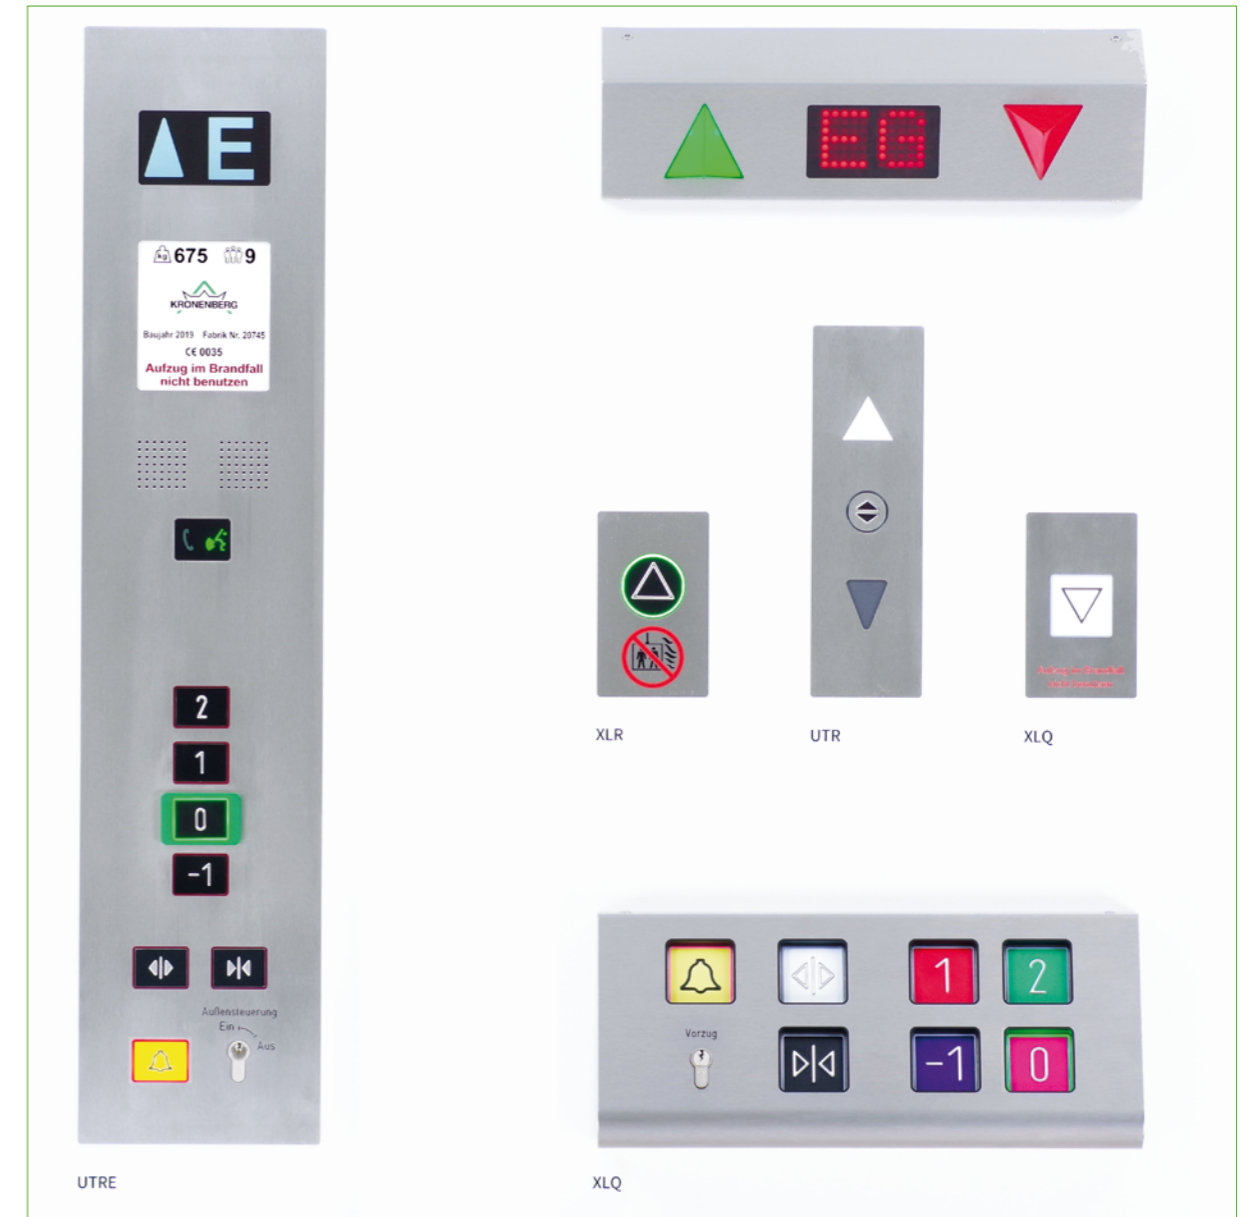

Notentriegelungen Emergency releases

Adaptionen - Modernisierungslösungen Adaptations - solutions for modernisation

Türschalter und Hakenriegelkontakte

Door switches and hook lock contacts

EN 81-70
EN 81-70