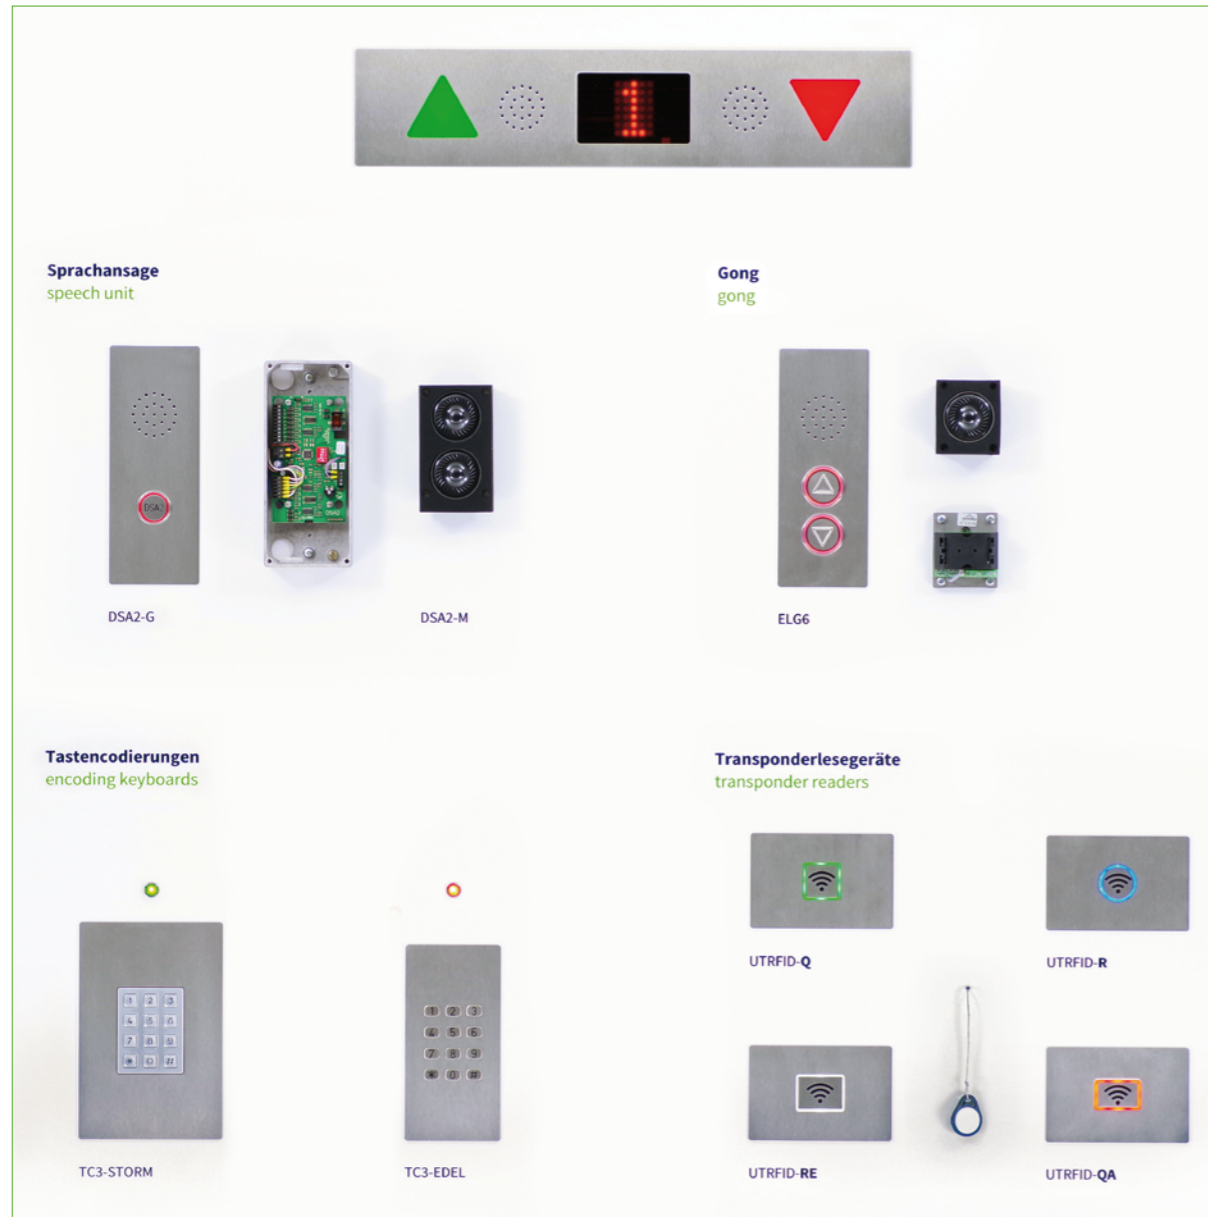

Akustische Komponenten und Zugangskontrollen

Acoustic components and access controls